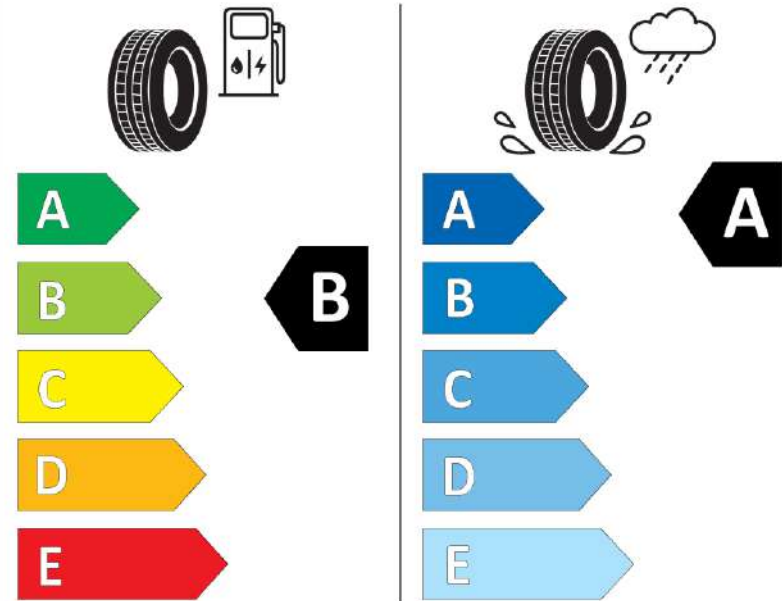

Δελτίο Πληροφοριών Προϊόντος

ΚΑΝΟΝΙΣΜΟΣ (ΕΕ) 2020/740

Μάρκα	MICHELIN
Εμπορική ονομασία	PRIMACY 4+
Αναγνωριστικό μοντέλου	941925
Διάσταση	205/55R19
Δείκτης ικανότητας φόρτωσης	97
Σύμβολο κατηγορίας ταχύτητας	V
Κατηγορία ως προς την εξοικονόμηση καυσίμου	B
Κατηγορία ως προς την πρόσφυση του ελαστικού σε υγρό οδόστρωμα	A
Κατηγορία εξωτερικού θορύβου κύλισης	B
Τιμή εξωτερικού θορύβου κύλισης	70 dB
Ελαστικό για χρήση σε συνθήκες έντονης χιονόπτωσης	Όχι
Ελαστικό πρόσφυσης στον πάγο	Όχι
Ημερομηνία έναρξης παραγωγής	35/20
Ημερομηνία λήξης παραγωγής	
Κατηγορία Φορτίου	XL
Επιπλέον πληροφορίες	205/55 R19 97V XL TL PRIMACY 4+ MI

ENERG

MICHELIN

941925

205/55R19 97 V XL

C1

2020/740