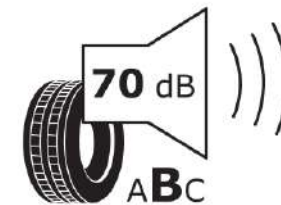

Δελτίο Πληροφοριών Προϊόντος

ΚΑΝΟΝΙΣΜΟΣ (ΕΕ) 2020/740

Μάρκα	MICHELIN
Εμπορική ονομασία	PRIMACY 4+
Αναγνωριστικό μοντέλου	941925
Διάσταση	205/55R19
Δείκτης ικανότητας φόρτωσης	97
Σύμβολο κατηγορίας ταχύτητας	V
Κατηγορία ως προς την εξοικονόμηση καυσίμου	B
Κατηγορία ως προς την πρόσφυση του ελαστικού σε υγρό οδόστρωμα	A
Κατηγορία εξωτερικού θορύβου κύλισης	B
Τιμή εξωτερικού θορύβου κύλισης	70 dB
Ελαστικό για χρήση σε συνθήκες έντονης χιονόπτωσης	Όχι
Ελαστικό πρόσφυσης στον πάγο	Όχι
Ημερομηνία έναρξης παραγωγής	35/20
Ημερομηνία λήξης παραγωγής	
Κατηγορία Φορτίου	XL
Επιπλέον πληροφορίες	205/55 R19 97V XL TL PRIMACY 4+ MI

ENERG

MICHELIN

941925

205/55R19 97 V XL

C1

2020/740